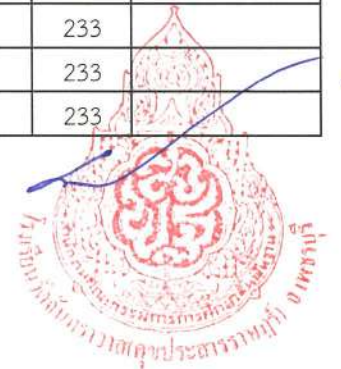

ลำดับที่	เลข ประจำตัว ผู้สมัคร	คำ นำหน้า ชื่อ	ชื่อ	สกุล	โรงเรียน	ห้องสอบ	หมายเหตุ
1	316	เด็กหญิง	นริศรา	พรมประมง	วัดโตนดหลวง(ศุขประสิทธิ์วิทยา)	233	
2	317	เด็กหญิง	ขวัญกมล	ทองอินทร์	บ้านยางชุม	233	
3	318	เด็กหญิง	วรัทยา	หว่านผล	เทศบาล3ชุมชนวัดจันทราวาส	233	
4	319	เด็กหญิง	ศิริประภัสร์	โพธิ์ศิริ	บ้านบ่อขม	233	
5	320	เด็กชาย	กฤษฎาพัฒน์	โรจนอุดมวานิช	วัดดอนไก่เตี้ย	233	
6	321	เด็กชาย	วัชรพงศ์	พ่วงศรี	บ้านบ่อขม	233	
7	322	เด็กชาย	ชัยวัฒน์	ลูกอินทร์	บ้านช่อง ประชากรบำรุง	233	
8	323	เด็กหญิง	นันท์สินี	พันธ์กุน	วัดโตนดหลวง(ศุขประสิทธิ์)	233	
9	324	เด็กหญิง	ฐิติรัตน์	รุ่งเรือง	บ้านในดง	233	
10	325	เด็กหญิง	สุพิชชา	พูลเพิ่ม	บ้านบ่อขม	233	
11	326	เด็กชาย	อภิรักษ์	ไผ่ขวัญ	บ้านบางแก้ว	233	
12	327	เด็กชาย	กฤติเดช	บุญพิลา	บ้านท่าไม้รวก	233	
13	328	เด็กหญิง	กรกนก	เอี่ยมสวัสดิ์	บ้านบางแก้ว	233	
14	329	เด็กหญิง	ชนาภัทร	นุชอ่อง	ศึกษาปัญญา	233	
15	330	เด็กหญิง	ธมนวรรณ	เกตุคอย	บ้านท่ายาง (ประชาสรรค์)	233	
16	331	เด็กชาย	พรหมชัย	พรมนาคา	วัดโรงเข้	233	
17	332	เด็กหญิง	กมลวรรณ	พ่วงพงษ์	บ้านบ่อขม	233	
18	333	เด็กหญิง	วัลลญา	สัมพันธ์	บ้านบ่อขม	233	
19	334	เด็กชาย	บุญญพัฒน์	ชื่นอารมณ์	บ้านเขาถ้ำ	233	
20	335	เด็กชาย	กฤตนันท์	ทองไย	อนุบาลเพชรบุรี	233	
21	336	เด็กหญิง	มลชุพร	เทศเดช	ปรียัติ รังสรรค์	233	
22	337	เด็กชาย	จิรายุ	ปานยิ้ม	ศึกษาปัญญา	233	
23	338	เด็กหญิง	วรรณวลี	คชพงษ์	บ้านหนองยาว(ราษฎร์สามัคคีรังสรรค์)	233	
24	339	เด็กชาย	โรจกร	แคล้วคลาด	วัดนาพรหม(มนมหาวิริยาคาร)	233	
25	340	เด็กชาย	ธนกฤต	แจ่มจำรัส	วัดลาดโพธิ์	233	
26	341	เด็กชาย	กัตตภณ	เรืองทิพย์	ศึกษาปัญญา	233	
27	342	เด็กหญิง	สุพิชญา	ตั้งดี	วัดโตนดหลวง(ศุขประสิทธิ์วิทยา)	233	
28	343	เด็กหญิง	ชญภัทร	นันทอนงค์	บ้านท่ายาง(ประชาสรรค์)	233	
29	344	เด็กชาย	ชโยดม	แมนเมฆ	บ้านท่ายาง(ประชาสรรค์)	233	
30	345	เด็กชาย	ณัฐพล	บำรุงพงษ์	อนุบาลเพชรบุรี	233	
31	346	เด็กชาย	ภณภัทร์	พันธุ์อร่าม	ราษฎร์วิทยา	233	
32	347	เด็กหญิง	สิริวิมล	โรจแสง	เทศบาล 1 วัดแก่นหลัก	233